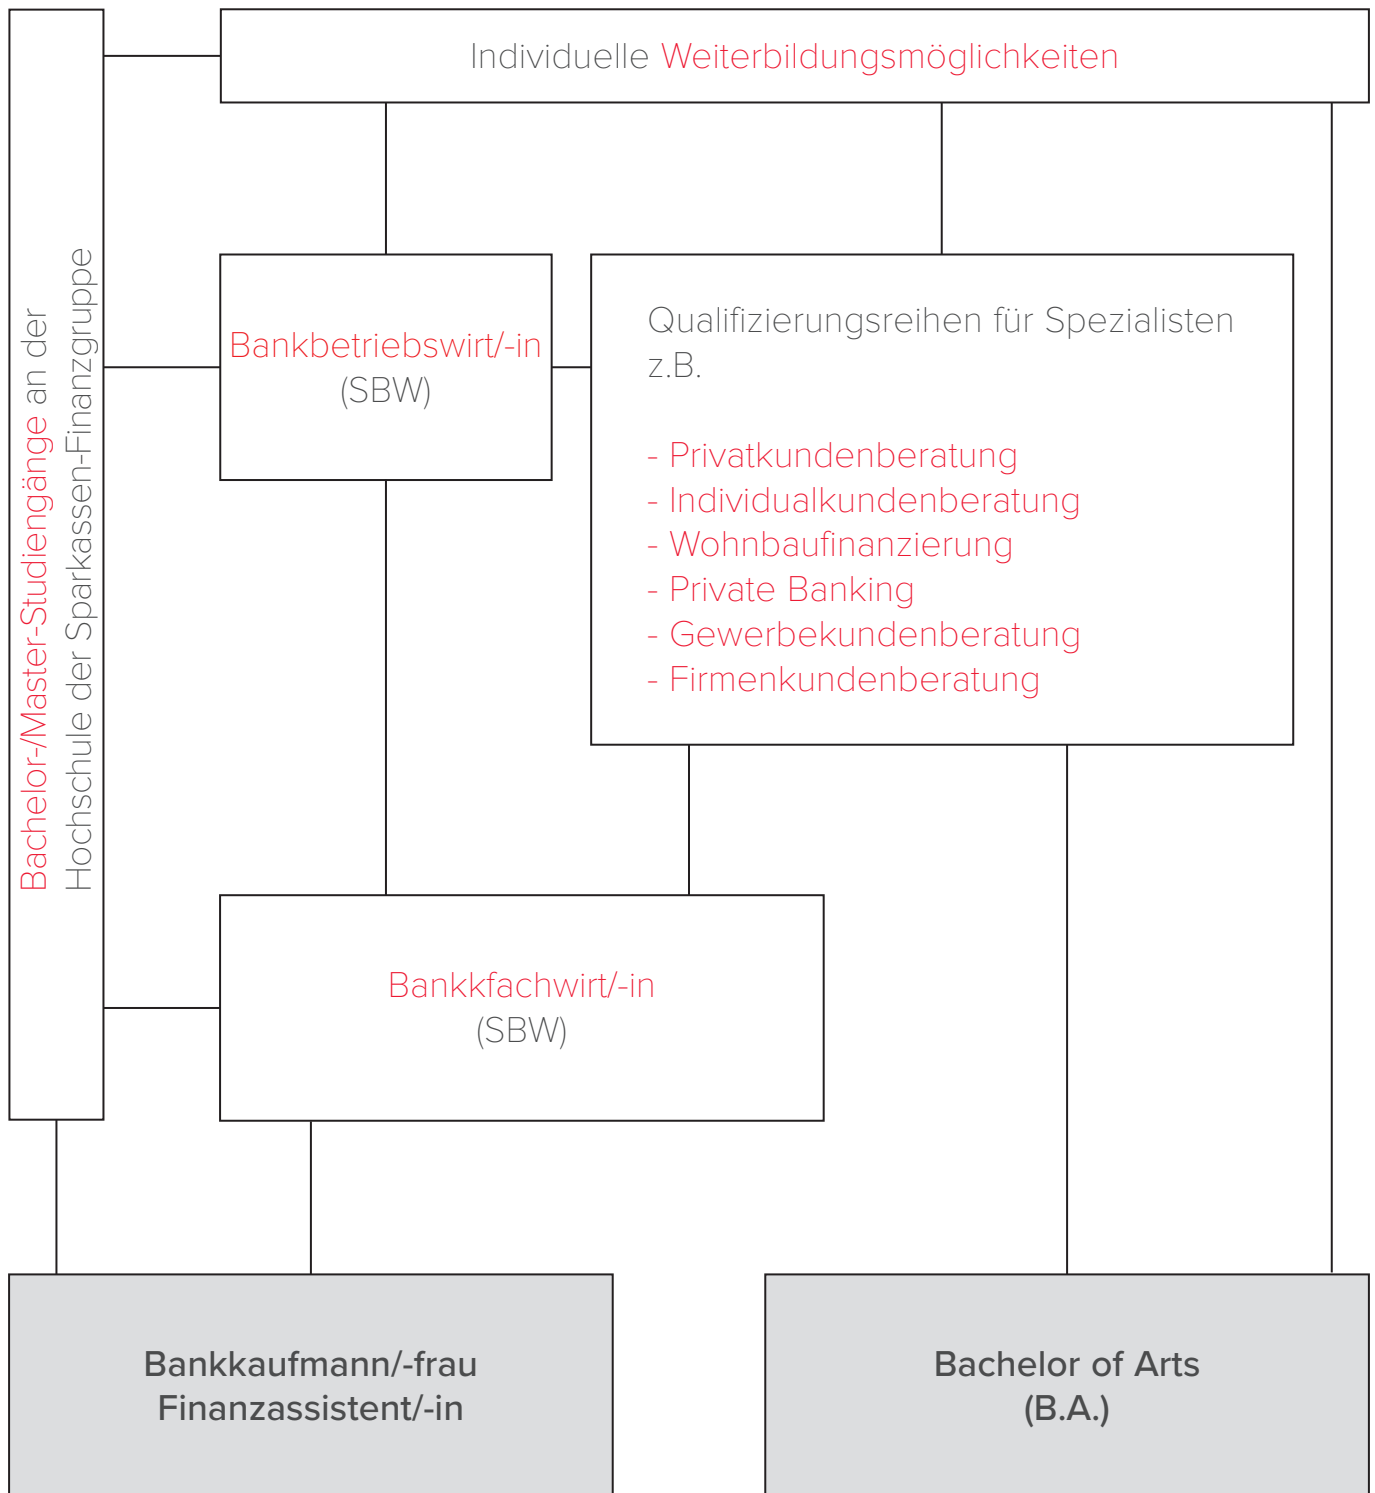

Schreibe Deine persönliche **Erfolgsgeschichte** in der Welt der Finanzen

Ansprechpartner
Sibylle Tächl
T: 07071 205-1146
sibylle.taechl@ksk-tuebingen.de

Kreissparkasse Tübingen
Mühlbachäckerstraße 2
72072 Tübingen
T: 07071 205-0

 **Kreissparkasse
Tübingen**